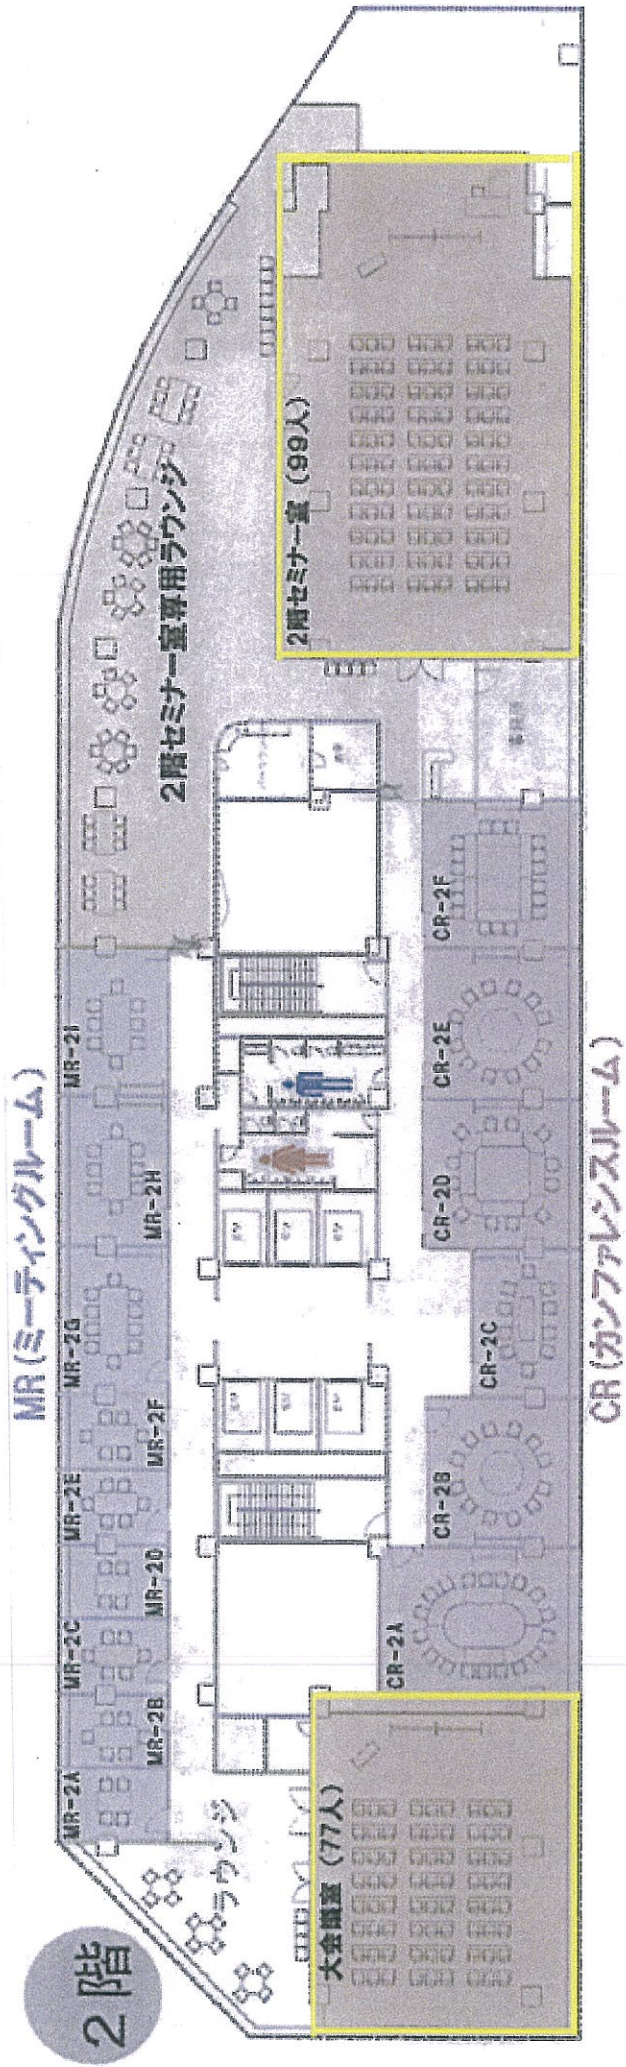

ABC アットビジネスセンター

Rental Space 研修・セミナー・会議・教室・イベントスペース

[格安貸し会議室のtop](#) > [大手町](#) > [アクセス案内](#)

アットビジネスセンター大手町三菱総研ビルへのアクセス案内

地下鉄各線「大手町駅」より徒歩1分、JR「神田駅」より徒歩8分

住所 東京都千代田区大手町2-3-6 三菱総合研究所ビル1,2階

アクセス 地下鉄丸の内線・千代田線・東西線・半蔵門線・都営三田線「大手町駅」A2出口より徒歩1分。
JR神田駅（西口出口）より徒歩8分。

審議会場についてのお知らせ

会場は地図にあるアットビジネスセンターの2階ですが

- 3月15日は2階詳細図の「大会議室 (77人)」
- 3月16日は2階詳細図の「2階セミナー室 (99人)」

1日目と2日目で異なりましてご注意ください。