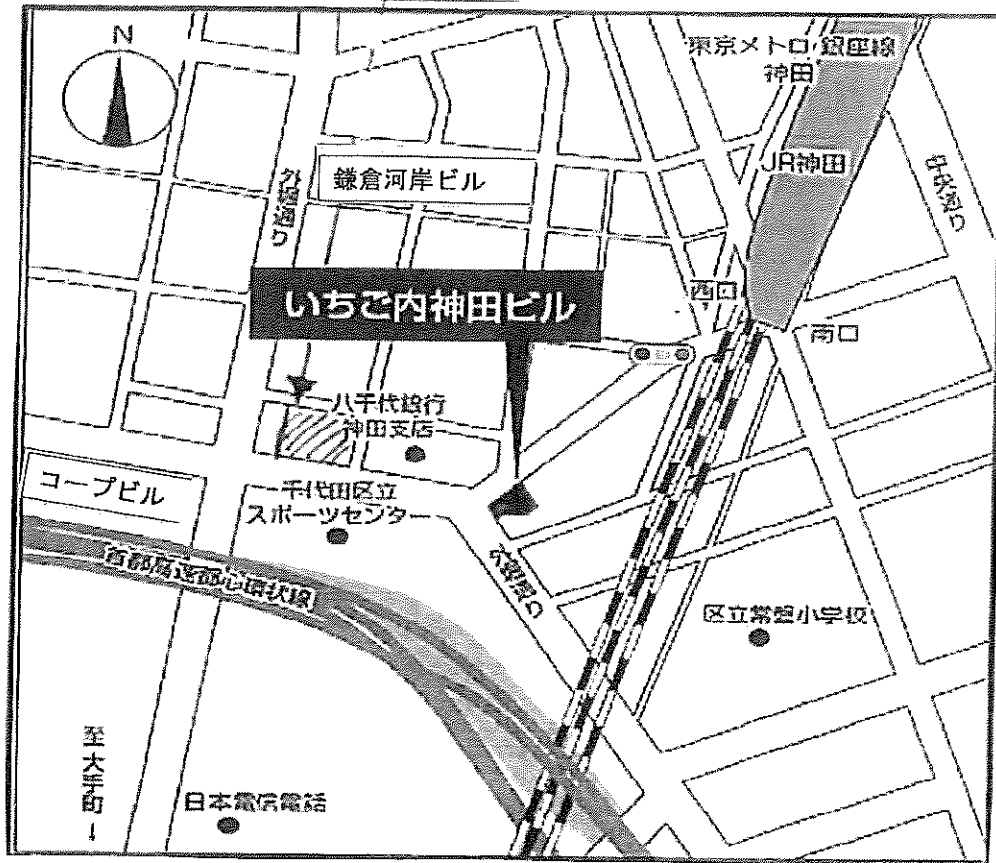

# いちご内神田ビル

- JR・東京メトロ銀座線「神田」駅 徒歩4分
- 東京メトロ丸ノ内線・半蔵門線「大手町」駅A1出口 徒歩5分